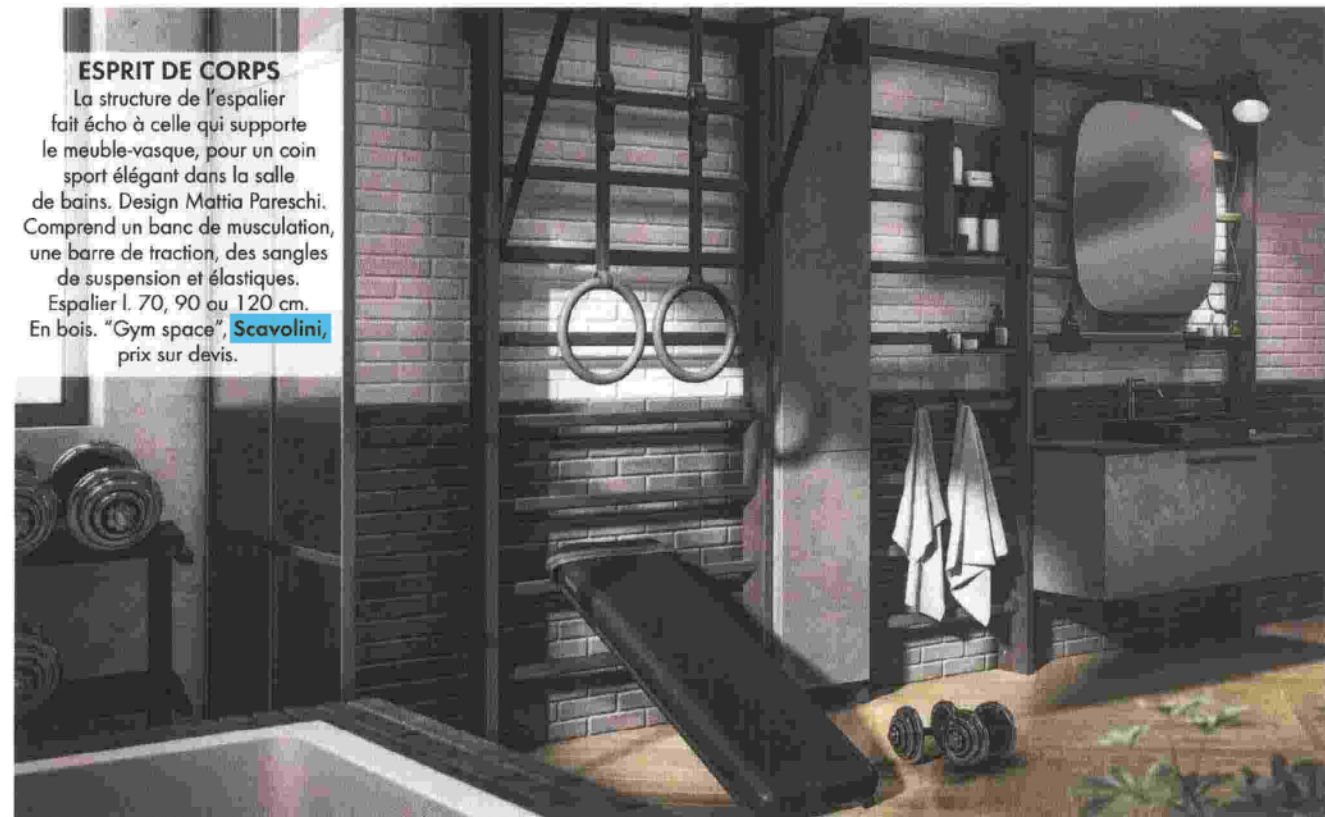

CITY-GUIDE : REIMS, VILLE PÉTILLANTE

SPORT À LA MAISON: UNE SALLE TOUT ÉQUIPÉE RIEN QUE POUR MOI

marie claire
Maison France

Sport à la maison

La barre haute

ON AMÉNAGE UN COIN SPORT COMME LES PROS. ENTRÉE, SALLE DE BAINS, SOUS-SOL OU MÊME SALON : LES ÉQUIPEMENTS TROUVENT LEUR PLACE DANS LA MAISON SANS DÉNATURER LES PIÈCES. AVEC EUX, IL N'Y A PLUS QU'À S'Y METTRE.

ESPRIT DE CORPS

La structure de l'espalier fait écho à celle qui supporte le meuble-vasque, pour un coin sport élégant dans la salle de bains. Design Mattia Pareschi. Comprend un banc de musculation, une barre de traction, des sangles de suspension et élastiques. Espalier l. 70, 90 ou 120 cm. En bois. "Gym space", Scavolini, prix sur devis.

LE GRAND CHELEM

Composé d'une succession de modules à ajouter les uns aux autres (une poulie universelle avec plaques de charges, un espalier, un "ski trainer", un set d'haltères, un écran virtuel) : c'est un mini-club de gym à lui seul. On peut y ajouter des tiroirs de rangement, voire un minibar. Composition l. 260 x H. 240 x P. 35 cm. En chêne. "NohrdWall", WaterRower, 8 840 €.